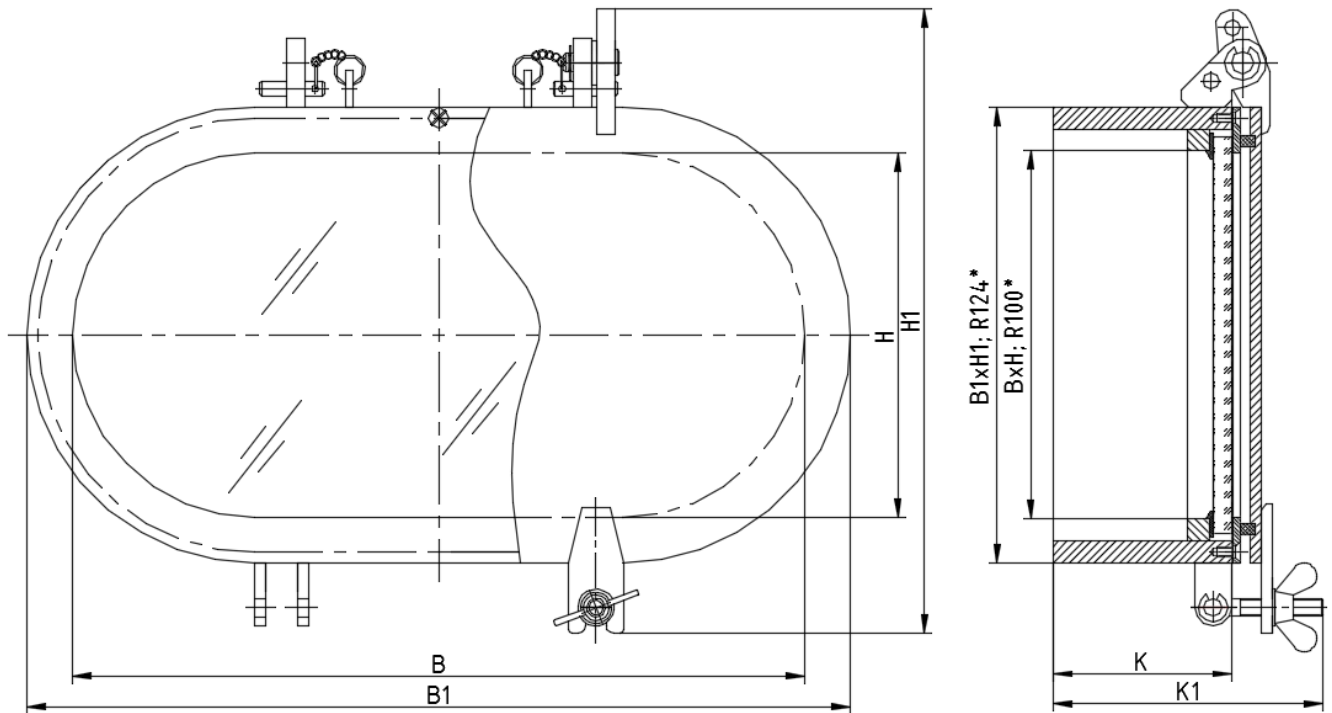

ПШИУ.364110.002 ТУ

обозначение	размер	размер	комингс К	высота К ₁	толщина S	масса	цена
	ВxН, мм	В1xН1, мм					
ПШИУ.364113.055	400x200	448x248	147	97	10	15,9	догов.
-01	500x300	548x348	147	97	10	18,5	догов.
-02	550x200	598x248	147	97	10	22,6	догов.