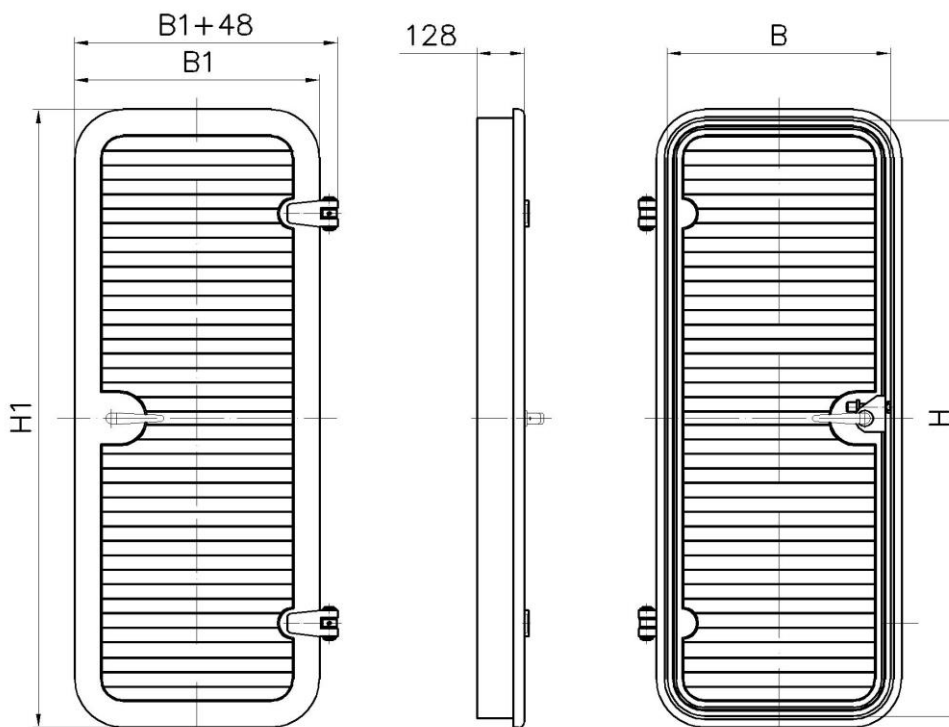

Исполнение	Обозначение	Размеры в свету, мм	Размер выреза, мм	Габаритный размер, мм	Масса, кг
		HxB	H ₁ xV ₁ R100	H ₂ xV ₂	
ПШИУ.364124.001	0-R-1000x500	1000x500	1000x500	1220x720	30,0
-01	0-L-1000x500				
-02	0-R-1200x600	1200x600	1350x750	1420x820	44,0
-03	0-L-1200x600				
-04	0-R-1400x600	1400x600	1550x750	1620x820	55,0
-05	0-L-1400x600				
-06	0-R-1600x600	1600x600	1750x750	1820x820	65,0
-07	0-L-1600x600				
-08	0-R-1400x750	1400x750	1550x900	1620x970	64,0
-09	0-L-1400x750				
-10	0-R-1600x750	1600x750	1750x900	1820x970	72,0
-11	0-L-1600x750				
-12	0-R-1800x750	1800x750	1950x900	2020x970	83,0
-12	0-R-1800x750				