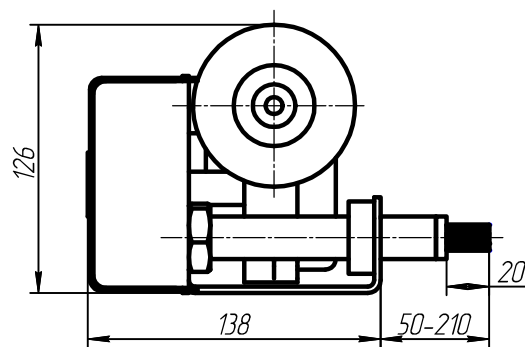

Привод стеклоочистителя СЩ-1-П-24

Характеристики привода стеклоочистителя СЩ-1-П-24:

Напряжение	24В
Максимальный ток	2А
Номинальная мощность	7,2Вт
Частота взмахов	35мин ⁻¹
Масса	4,0кг

Угол очистки:
50,55,60,65,70,75,80,85,90 град

Тип поводка ПСЩ-1-П