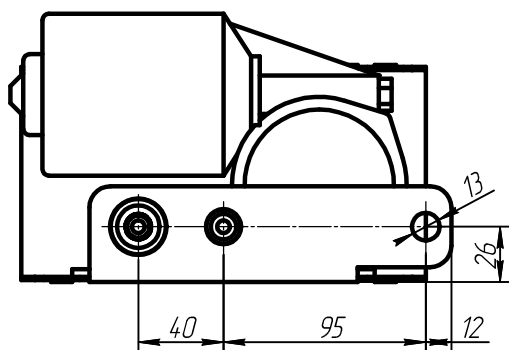

Привод стеклоочистителя СЩ-1-П-24

Характеристики привода стеклоочистителя СЩ-1-П-24:

Напряжение	24В
Максимальный ток	2А
Номинальная мощность	7,2Вт
Частота взмахов	35мин ⁻¹
Масса	4,0кг

Угол очистки:
50,55,60,65,70,75,80,85,90 град

Тип поводка ПСЩ-1-П