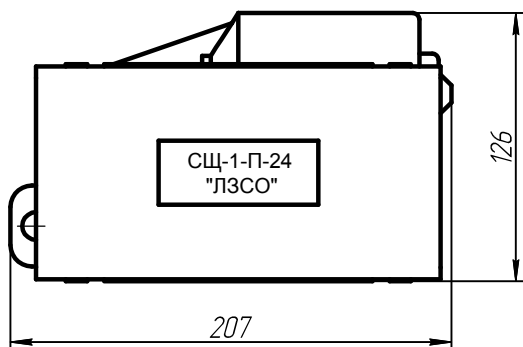

Привод стеклоочистителя СЩ-1-П-24

Характеристики привода стеклоочистителя СЩ-1-П-24:

Напряжение	24В
Максимальный ток	2А
Номинальная мощность	7,2Вт
Частота взмахов	35мин ⁻¹
Масса	4,0кг

Угол очистки:
50,55,60,65,70,75,80,85,90 град

Тип поводка ПСЩ-1-П