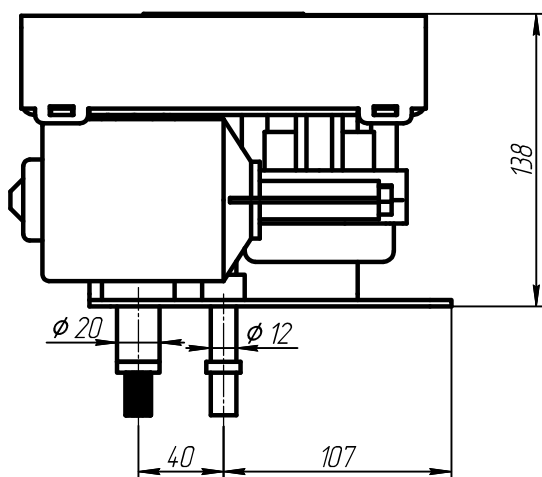

Привод стеклоочистителя СЩ-1-П-24

Характеристики привода стеклоочистителя СЩ-1-П-24:

Напряжение	24В
Максимальный ток	2А
Номинальная мощность	7,2Вт
Частота взмахов	35мин ⁻¹
Масса	4,0кг

Угол очистки:
50,55,60,65,70,75,80,85,90 град

Тип поводка ПСЩ-1-П